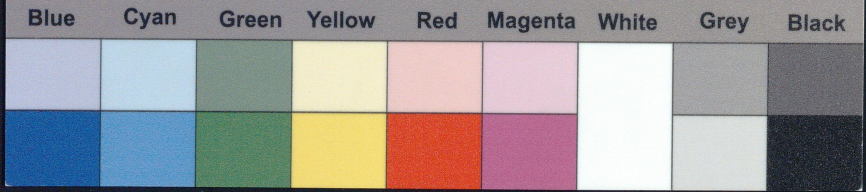

scilia rex legit te co

musical notation

musical notation

Farbkarte

Sachverständigen-Zubehör.de

License: [cc-by](#) – Cluj-Napoca, Biblioteca Academiei Române, Fragm. Cod. Lat. 20, recto – Graduale Ecclesiae S. Michaelis in Claudiopoli  
(<https://fragmentarium.ms/view/page/F-1yki/5391/51208>)